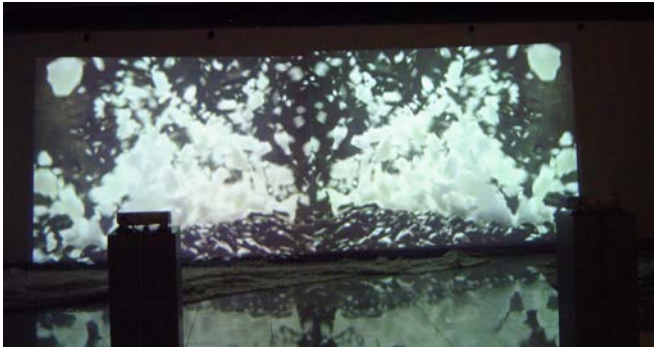

## 8.2 LA OTRA CASCADA

**REDES** (2011 -2012) fue un proyecto de arte público comunitario que consistió en la elaboración de un gran tejido colectivo entre diferentes agrupaciones y comunidades con el fin de difundir y generar conciencia sobre el problema de contaminación del Río Santiago, uno de los afluentes más infectados del mundo.

Simbólicamente se construyó un tejido social evidenciando la corresponsabilidad de todos en el daño ambiental del río. Creíamos que podíamos utilizar el arte para tejer lazos entre los individuos, diversas comunidades y el medio ambiente.

El proyecto fue coordinado por la artista Claudia Rodríguez y Ana Joaquina Ramírez, en colaboración con la agrupación Un Salto de Vida, y la inspiración y apoyo de la artista cubana Rosina Santana.

A través de sesiones de tejido en las diferentes comunidades aledañas al río Santiago y en diversos puntos de la ciudad de Guadalajara esta gran red se fue tejiendo.

Se utilizó la rafia blanca como materia prima por su accesibilidad, manejo y su aspecto semejante a la espuma tóxica del río. La pieza será reciclada una vez termine el proyecto.

Presentar REDES en ¡Sumérgete! es nuevamente una oportunidad para agradecer a las más de 400 personas que formaron este gran colectivo, así como para celebrar y agradecer los grandiosos esfuerzos de grupos y organizaciones por cuidar nuestro río y nuestras comunidades.